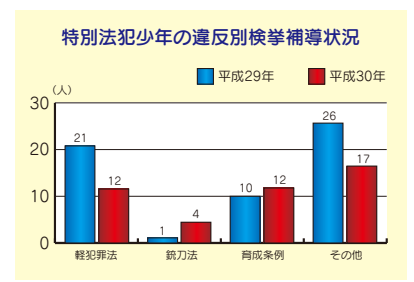

○下校時間帯に合わせて、散歩や買
い物に出ることも、人の目を増や
す立派な自主防犯活動です。
○「あいせつ」で地域の絆(連帯感)
を深めましょう。

平成三〇年中の
少年非行の状況

平成三〇年中に非行少年として
検挙補導された少年は、三九二人
で、前年より八二人(二七・二%)
減少しました。統計上最多であつ
た昭和六〇年の六・八%となり、
過去最少となりました。

また、窃盗等の刑法犯で検挙さ
れた少年の人口一、〇〇〇人当た
りの検挙人員は、二・七人と成人
の一・九倍、再犯者率(二回以上非
行を繰り返した少年の割合)は三
二・五%であり、依然として少年非
行の現状は厳しい状況にあります。

平成30年中の
非行少年の内訳

○刑法犯少年	333人	前年比	-70人
○特別法犯少年	45人	前年比	-13人
○△犯少年	14人	前年比	+1人

特徴的傾向

① 成人を含めた刑法犯の検挙・
補導人員二、五八一人のうち、少年
の検挙・補導人員は三三二人で、
全体の二二・九%を占めました。

罪種別では、窃盗犯が二二三
人と最も多く、続いて粗暴犯四八
人、知能犯一三人の順でした。

年齢別では、一六歳が九二人と
最も多く、続いて一七歳の五九人、
一五歳の四五人でした。