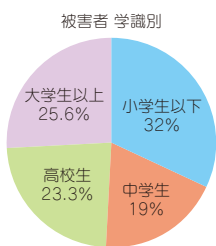

三 防犯上の注意点

【特殊詐欺】

○警察官や銀行員を装う電話に要注意。電話番号を確認すること。

○息子の「電話番号が変わった」は、必ず元の番号やお嫁さんに連絡すること。

○キャッシュカードをだまし取る、盗む手口に警戒すること。