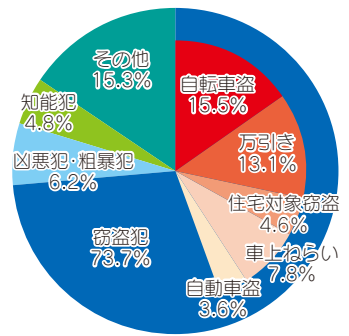

平成30年中の県内の犯罪発生状況

全刑法犯認知件数 11,346件

前年比 -1,421件 (-11.1%)

「防犯マスコット」
©SUSUMU MATSUSHITA ENTERPRISE

風俗環境浄化協会
シンボルマーク

No.180号

みんなで つくろう 安心の街

平成三〇年の
犯罪発生状況

一 刑法犯の認知状況

平成三〇年中に栃木県内で認知した刑法犯は一一、三四六件です。平成一五年の四〇、四六九件をピークに、一五年連続で減少し、平成二八年に記録した戦後最小を三年連続で更新しました。

刑法犯減少の要因は、全体の七三・七%を占める窃盗犯が前年比一〇・三%減少したことが大きいとみられます。

オレオレ詐欺をはじめとする特殊詐欺は、金融機関やコンビニエンスストアにおいて声かけによる水際での被害阻止が功を奏した結果、認知件数、被害額ともに減少しました。

H30	認知件数		前年同期比	
	累計	件数	増減比	
刑法犯総数	11,346件	-1,421件	-11.1%	
重点抑止犯罪	2,125件	-46件	-2.1%	
特殊詐欺	174件	-13件	-7.0%	
わいせつ	110件	-35件	-24.1%	
強盗	22件	+13件	+114.4%	
ひったくり	12件	+1件	+9.1%	
住宅対象窃盗	518件	-197件	-27.6%	
自動車盗	408件	-29件	-6.6%	
車上ねらい	881件	+214件	+32.1%	