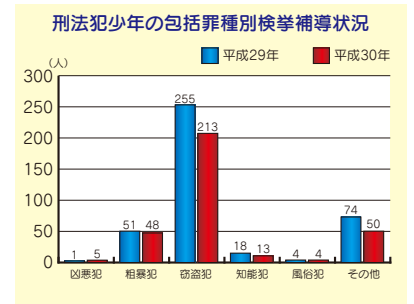

○下校時間帯に合わせて、散歩や買
い物に出ることも、人の目を増や
す立派な自主防犯活動です。
○「あいせつ」で地域の絆(連帯感)
を深めましょう。

平成三〇年中の
少年非行の状況

平成三〇年中に非行少年として
検挙補導された少年は、三九二人
で、前年より八二人(二七・二%)
減少しました。統計上最多であつ
た昭和六〇年の六・八%となり、
過去最少となりました。

また、窃盗等の刑法犯で検挙さ
れた少年の人口一、〇〇〇人当た
りの検挙人員は、二・七人と成人
の一・九倍、再犯者率(二回以上非
行を繰り返した少年の割合)は三
二・五%であり、依然として少年非
行の現状は厳しい状況にあります。

平成30年中の
非行少年の内訳

○刑法犯少年	333人	前年比	-70人
○特別法犯少年	45人	前年比	-13人
○△犯少年	14人	前年比	+1人

特徴的傾向

① 成人を含めた刑法犯の検挙・
補導人員二、五八一人のうち、少年
の検挙・補導人員は三三二人で、
全体の二二・九%を占めました。

罪種別では、窃盗犯が二二三
人と最も多く、続いて粗暴犯四八
人、知能犯一三人の順でした。

年齢別では、一六歳が九二人と
最も多く、続いて一七歳の五九人、
一五歳の四五人でした。

また、一四歳未満の触法少年は
三一人で、全体の約一割を占めま
した。

万引き、自転車盗、オートバイ
盗、占有離脱物横領のいわゆる初
発型非行は一八五人で、刑法犯少
年の五五・六%を占めました。

② 特別法犯少年は四五人で、前
年と比べ一三人減少しました。

軽犯罪法違反と育成条例違反
が、それぞれ二一人と最も多く、薬
物事犯は一人でした。

少年非行防止について

少年の非行を防止するため、警
察では非行防止教室を開催した
り、問題を抱えた少年に対して積
極的に手を差し伸べ、一緒に農業