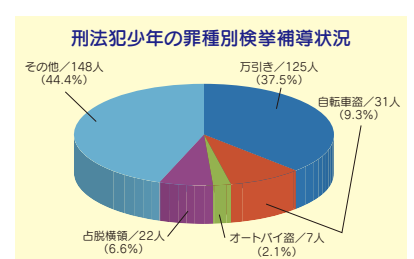

○下校時間帯に合わせて、散歩や買
い物に出ることも、人の目を増や
す立派な自主防犯活動です。
○「あいせつ」で地域の絆(連帯感)
を深めましょう。

平成三〇年中の
少年非行の状況

平成三〇年中に非行少年として
検挙補導された少年は、三九二人
で、前年より八二人(二七・二%)
減少しました。統計上最多であつ
た昭和六〇年の六・八%となり、
過去最少となりました。

また、窃盗等の刑法犯で検挙さ
れた少年の人口一、〇〇〇人当た
りの検挙人員は、二・七人と成人
の一・九倍、再犯者率(二回以上非
行を繰り返した少年の割合)は三
二・五%であり、依然として少年非
行の現状は厳しい状況にあります。

平成30年中の
非行少年の内訳

○刑法犯少年	333人	前年比	-70人
○特別法犯少年	45人	前年比	-13人
○△犯少年	14人	前年比	+1人

特徴的傾向

① 成人を含めた刑法犯の検挙・
補導人員二、五八一人のうち、少年
の検挙・補導人員は三三二人で、
全体の二二・九%を占めました。

罪種別では、窃盗犯が二二三
人と最も多く、続いて粗暴犯四八
人、知能犯一三人の順でした。

年齢別では、一六歳が九二人と
最も多く、続いて一七歳の五九人、
一五歳の四五人でした。

また、一四歳未満の触法少年は
三一人で、全体の約一割を占めま
した。

万引き、自転車盗、オートバイ
盗、占有離脱物横領のいわゆる初
発型非行は一八五人で、刑法犯少
年の五五・六%を占めました。

② 特別法犯少年は四五人で、前
年と比べ一三人減少しました。

軽犯罪法違反と育成条例違反
が、それぞれ二一人と最も多く、薬
物事犯は一人でした。

少年非行防止について

少年の非行を防止するため、警
察では非行防止教室を開催した
り、問題を抱えた少年に対して積
極的に手を差し伸べ、一緒に農業