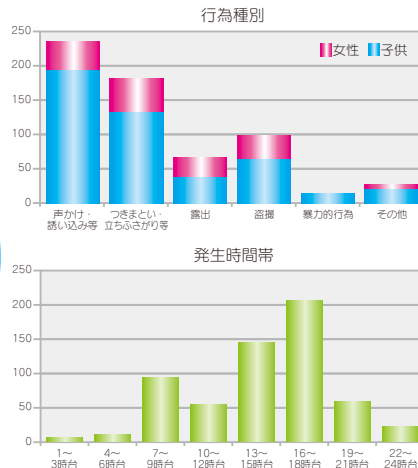

三 防犯上の注意点

【特殊詐欺】

○警察官や銀行員を装う電話に要注意。電話番号を確認すること。

○息子の「電話番号が変わった」は、必ず元の番号やお嫁さんに連絡すること。

○キャッシュカードをだまし取る、盗む手口に警戒すること。