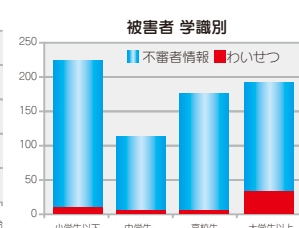

令和元年の 犯罪発生状況

一 刑法犯の認知状況

令和元年中に栃木県内で認知した刑法犯は、一一、一五五件です。平成一五年の四〇、四六九件をピークに、一六年連続で減少し、平成二八年に記録した戦後最小を四年連続で更新しました。

しかし、空き巣犯や忍込みなどの「住宅対象窃盗」が大幅に増加しています。

「住宅対象窃盗」の内訳は、
・空き巣四八五件（前年比十六〇件）
・「忍込み」二二九件（同十一五六件）

・居空き 一六件（同一四件）
であり、特に忍込みの増加が顕著です。侵入手段の特徴は、忍込み被害のうち、七二%が無締まり箇

令和元年 12月末現在	認知件数		前年同期比	
	累計	件数	増減比	
刑法犯総数	11,155件	-191件	-1.7%	
重点抑止犯罪	2,131件	+6件	+0.3%	
特殊詐欺	188件	+14件	+8.0%	
わいせつ	50件	-60件	-54.5%	
強盗	13件	-9件	-40.9%	
ひったくり	18件	+6件	+50.0%	
住宅対象窃盗	730件	+212件	+40.9%	
自動車盗	285件	-123件	-30.1%	
車上ねらい	847件	-34件	-3.9%	

所から侵入されており、空き巣被害のうち、五五%がガラス破りによって侵入されています。出かける時はもちろん、在宅中であつても、就寝する際には、戸締まりをして泥棒に入られないようにしましょう。

オレオレ詐欺をはじめとする特殊詐欺は、被害額が減少したものの、認知件数が増加しました。増加しているのは、キャッシュカードを騙し取る手口で、七五歳以上の高齢者の被害者が多い状況です。

警察や金融機関を名乗る電話で「古いキャッシュカードを回収します。」と言った時は、相手との話が途中で電話を切り、警察に通報しましょう。

また、車上ねらいは、前年に比べ減少傾向にありますが、未だに八四七件の被害があり、注意が必要です。特に、自宅やアパートの駐車場で被害が多いので、自動車に鍵をかけ、車内の見える場所にバックなどを置いたままにしないよう注意して下さい。

自動車盗は、認知件数が減少していますが、依然として、全国ワースト七位の二八五件の被害がありました。

乗用車では、トヨタ・ランドクルーザーやレクサスのSUV、旧式のスポーツカーなど特定の車種の被害が多くを占めています。盗難防止装置の「イモビライザー」を装着している高級車も被害に遭つていますので、「イモビライザー」を過信せず、ハンドルロックや防犯アラームを設置するなどプラスワンの対策が必要です。

令和元年	認知件数(件)		被害金額(約 万円)	
		前年同期比		前年同期比
オレオレ詐欺	117	+16	16,182	+8,935
架空請求詐欺	30	-12	9,498	-14,492
融資保証金詐欺	5	+2	845	+112
還付金等詐欺	35	+10	5,546	+1,674
小計	187	+16	32,071	-3,772
振り込み詐欺	0	±0	0	±0
金融商品等取引	1	±0	85	-143
ギャンブル必勝情報提供	0	-2	0	-1,338
異性との交際あっせん	0	±0	0	±0
その他	0	±0	85	-1,481
小計	1	-2	85	-1,481
合計	188	+14	32,156	-5,252

※被害金額は、1万円未満を四捨五入しているため、小計や合計金額に誤差があることがあります。

二 子供や女性に対する 声かけ事案等の発生状況

声かけ事案等の認知件数は、六五七件と前年よりわずかに増加しました。

る午後から夕方方が最も多く、被害者の八〇・八%を高校生以下が占めています。

子供や女性に対する声かけ事案は、わいせつ事件や誘拐など重大事件に発展するおそれがあります。今後、子供達の安全を守るためには、登下校時間帯を中心とした見守り活動や防犯パトロールが重要です。