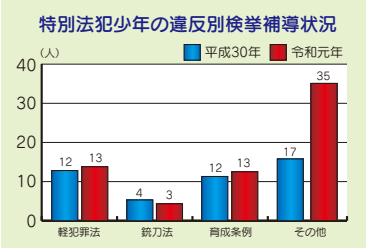

また、窃盗等の刑法犯で検挙された少年の人口一、〇〇〇人当たりの検挙人員は、二・一人と成人の一・六倍、再犯者率（二回以上非行を繰り返した少年の割合）は四〇・三％と統計上最多であり、依然として少年非行の現状は厳しい状況にあります。

令和元年中の非行少年の内訳
○刑法犯少年 278人 前年比 -55人
○特別法犯少年 64人 前年比 +19人
○軽犯少年 6人 前年比 -8人

特徴的傾向

① 成人を含めた刑法犯の検挙・補導人員二、三三六人のうち、少年の検挙・補導人員は二七八人で、全体の二一・九％を占めました。

罪種別では、窃盗犯が一七一人と最も多く、続いて粗暴犯四七人、知能犯八人の順でした。

年齢別では、一七歳が六四人と最も多く、続いて一六歳の五一人、一八歳の四七人でした。

また、一四歳未満の触法少年は四七人で、全体の一七％を占めました。

万引き、自転車盗、オートバイ盗、占有離脱物横領のいわゆる初

発型非行は一三八人で、刑法犯少年の四九・六％を占めました。② 特別法犯少年は六四人で、前年と比べ一九人増加しました。軽犯罪法違反と育成条例違反が、それぞれ一三人と最も多く、薬物事犯は一人で、前年と比べ一〇人増加しました。