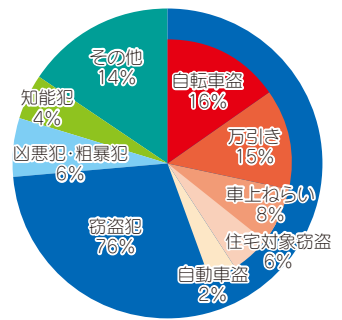

令和元年中の県内の犯罪発生状況

全刑法犯認知件数 **11,155件**

前年比 **-191件 (-1.7%)**

「防犯マスコット」
©SUSUMU MATSUSHITA ENTERPRISE

風俗環境浄化協会
シンボルマーク

No.185号

みんなで つくろう 安心の街

令和元年の 犯罪発生状況

一 刑法犯の認知状況

令和元年中に栃木県内で認知した刑法犯は、一一、一五五件です。平成一五年の四〇、四六九件をピークに、一六年連続で減少し、平成二八年に記録した戦後最小を四年連続で更新しました。

しかし、空き巣犯や忍込みなどの「住宅対象窃盗」が大幅に増加しています。

「住宅対象窃盗」の内訳は、
・空き巣四八五件（前年比十六〇件）
・「忍込み」二二九件（同十一五六件）

・居空き 一六件（同一四件）
であり、特に忍込みの増加が顕著です。侵入手段の特徴は、忍込み被害のうち、七二%が無締まり箇

令和元年 12月末現在	認知件数		前年同期比	
	累計	件数	増減比	
刑法犯総数	11,155件	-191件	-1.7%	
重点抑止犯罪	2,131件	+6件	+0.3%	
特殊詐欺	188件	+14件	+8.0%	
わいせつ	50件	-60件	-54.5%	
強盗	13件	-9件	-40.9%	
ひったくり	18件	+6件	+50.0%	
住宅対象窃盗	730件	+212件	+40.9%	
自動車盗	285件	-123件	-30.1%	
車上ねらい	847件	-34件	-3.9%	