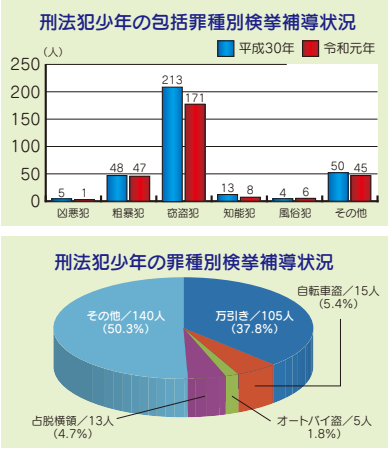

登録QRコード

○防犯パトロールの基本は、「可能なことを」「可能なときに」「可能な範囲」で行いましょう。

○下校時間帯に合わせて、散歩や買い物に出ることも、人の目を増やす立派な自主防犯活動です。○「あいさつ」で地域の絆（連帯感）を深めましょう。

令和元年中の少年非行の状況

令和元年年中に非行少年として検挙補導された少年は、三四八人で、前年より四四人（一一・二％）減少しました。統計上最多であった昭和六〇年の約一七分の一と過去最少となりました。

また、窃盗等の刑法犯で検挙された少年の人口一、〇〇〇人当たりの検挙人員は、二・一人と成人の一・六倍、再犯者率（二回以上非行を繰り返した少年の割合）は四〇・三％と統計上最多であり、依然として少年非行の現状は厳しい状況にあります。

令和元年中の非行少年の内訳
○刑法犯少年 278人 前年比 -55人
○特別法犯少年 64人 前年比 +19人
○軽犯少年 6人 前年比 -8人

特徴的傾向

① 成人を含めた刑法犯の検挙・補導人員二、三三六人のうち、少年の検挙・補導人員は二七八人で、全体の二一・九％を占めました。

罪種別では、窃盗犯が一七一人と最も多く、続いて粗暴犯四七人、知能犯八人の順でした。

年齢別では、一七歳が六四人と最も多く、続いて一六歳の五一人、一八歳の四七人でした。

また、一四歳未満の触法少年は四七人で、全体の一七％を占めました。

万引き、自転車盗、オートバイ盗、占有離脱物横領のいわゆる初

発型非行は一三八人で、刑法犯少年の四九・六％を占めました。② 特別法犯少年は六四人で、前年と比べ一九人増加しました。軽犯罪法違反と育成条例違反が、それぞれ一三人と最も多く、薬物事犯は一人で、前年と比べ一〇人増加しました。