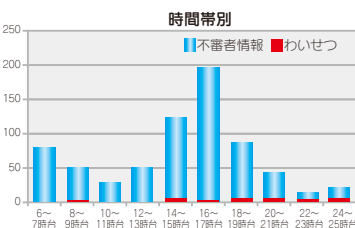

令和元年の 犯罪発生状況

一 刑法犯の認知状況

令和元年中に栃木県内で認知した刑法犯は、一一、一五五件です。平成一五年の四〇、四六九件をピークに、一六年連続で減少し、平成二八年に記録した戦後最小を四年連続で更新しました。

しかし、空き巣犯や忍込みなどの「住宅対象窃盗」が大幅に増加しています。

「住宅対象窃盗」の内訳は、
・空き巣四八五件（前年比十六〇件）
・「忍込み」二二九件（同十一五六件）

・居空き 一六件（同一四件）
であり、特に忍込みの増加が顕著です。侵入手段の特徴は、忍込み被害のうち、七二%が無締まり箇

令和元年 12月末現在	認知件数		前年同期比	
	累計	件数	増減比	
刑法犯総数	11,155件	-191件	-1.7%	
重点抑止犯罪	2,131件	+6件	+0.3%	
特殊詐欺	188件	+14件	+8.0%	
わいせつ	50件	-60件	-54.5%	
強盗	13件	-9件	-40.9%	
ひったくり	18件	+6件	+50.0%	
住宅対象窃盗	730件	+212件	+40.9%	
自動車盗	285件	-123件	-30.1%	
車上ねらい	847件	-34件	-3.9%	

所から侵入されており、空き巣被害のうち、五五%がガラス破りによって侵入されています。出かける時はもちろん、在宅中であつても、就寝する際には、戸締まりをして泥棒に入られないようにしましょう。

オレオレ詐欺をはじめとする特殊詐欺は、被害額が減少したものの、認知件数が増加しました。増加しているのは、キャッシュカードを騙し取る手口で、七五歳以上の高齢者の被害者が多い状況です。

警察や金融機関を名乗る電話で「古いキャッシュカードを回収します。」と言った時は、相手との話が途中で電話を切り、警察に通報しましょう。

また、車上ねらいは、前年に比べ減少傾向にありますが、未だに八四七件の被害があり、注意が必要です。特に、自宅やアパートの駐車場で被害が多いので、自動車に鍵をかけ、車内の見える場所にバックなどを置いたままにしないよう注意して下さい。

自動車盗は、認知件数が減少していますが、依然として、全国ワースト七位の二八五件の被害がありました。

乗用車では、トヨタ・ランドクルーザーやレクサスのSUV、旧式のスポーツカーなど特定の車種の被害が多くを占めています。盗難防止装置の「イモビライザー」を装着している高級車も被害に遭つていますので、「イモビライザー」を過信せず、ハンドルロックや防犯アラームを設置するなどプラスワンの対策が必要です。

令和元年	認知件数(件)		被害金額(約 万円)	
		前年同期比		前年同期比
オレオレ詐欺	117	+16	16,182	+8,935
架空請求詐欺	30	-12	9,498	-14,492
融資保証金詐欺	5	+2	845	+112
還付金等詐欺	35	+10	5,546	+1,674
小計	187	+16	32,071	-3,772
振り込み詐欺	0	±0	0	±0
金融商品等取引	1	±0	85	-143
ギャンブル必勝情報提供	0	-2	0	-1,338
異性との交際あっせん	0	±0	0	±0
その他	0	±0	85	-1,481
小計	1	-2	85	-1,481
合計	188	+14	32,156	-5,252

※被害金額は、1万円未満を四捨五入しているため、小計や合計金額に誤差があることがあります。

二 子供や女性に対する 声かけ事案等の発生状況

声かけ事案等の認知件数は、六五七件と前年よりわずかに増加しました。

る午後から夕方方が最も多く、被害者の八〇・八%を高校生以下が占めています。

子供や女性に対する声かけ事案は、わいせつ事件や誘拐など重大事件に発展するおそれがあります。今後、子供達の安全を守るためには、登下校時間帯を中心とした見守り活動や防犯パトロールが重要です。