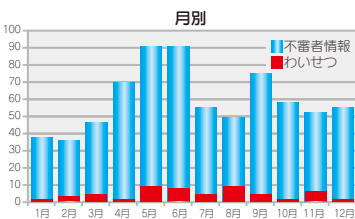

令和元年の 犯罪発生状況

一 刑法犯の認知状況

令和元年中に栃木県内で認知した刑法犯は、一一、一五五件です。平成一五年の四〇、四六九件をピークに、一六年連続で減少し、平成二八年に記録した戦後最小を四年連続で更新しました。

しかし、空き巣犯や忍込みなどの「住宅対象窃盗」が大幅に増加しています。

「住宅対象窃盗」の内訳は、
・空き巣四八五件（前年比十六〇件）
・「忍込み」二二九件（同十一五六件）

・居空き 一六件（同一四件）
であり、特に忍込みの増加が顕著です。侵入手段の特徴は、忍込み被害のうち、七二%が無締まり箇

令和元年 12月末現在	認知件数		前年同期比	
	累計	件数	増減比	
刑法犯総数	11,155件	-191件	-1.7%	
重点抑止犯罪	2,131件	+6件	+0.3%	
特殊詐欺	188件	+14件	+8.0%	
わいせつ	50件	-60件	-54.5%	
強盗	13件	-9件	-40.9%	
ひったくり	18件	+6件	+50.0%	
住宅対象窃盗	730件	+212件	+40.9%	
自動車盗	285件	-123件	-30.1%	
車上ねらい	847件	-34件	-3.9%	

所から侵入されており、空き巣被害のうち、五五%がガラス破りによって侵入されています。出かける時はもちろん、在宅中であつても、就寝する際には、戸締まりをして泥棒に入られないようにしましょう。

オレオレ詐欺をはじめとする特殊詐欺は、被害額が減少したものの、認知件数が増加しました。増加しているのは、キャッシュカードを騙し取る手口で、七五歳以上の高齢者の被害者が多い状況です。

警察や金融機関を名乗る電話で「古いキャッシュカードを回収します。」と言った時は、相手との話が途中で電話を切り、警察に通報しましょう。

また、車上ねらいは、前年に比べ減少傾向にありますが、未だに八四七件の被害があり、注意が必要です。特に、自宅やアパートの駐車場で被害が多いので、自動車に鍵をかけ、車内の見える場所にバックなどを置いたままにしないよう注意して下さい。

自動車盗は、認知件数が減少していますが、依然として、全国ワースト七位の二八五件の被害がありました。

乗用車では、トヨタ・ランドクルーザーやレクサスのSUV、旧式のスポーツカーなど特定の車種の被害が多くを占めています。盗難防止装置の「イモビライザー」を装着している高級車も被害に遭つていますので、「イモビライザー」を過信せず、ハンドルロックや防犯アラームを設置するなどプラスワンの対策が必要です。

令和元年	認知件数(件)		被害金額(約 万円)	
		前年同期比		前年同期比
オレオレ詐欺	117	+16	16,182	+8,935
架空請求詐欺	30	-12	9,498	-14,492
融資保証金詐欺	5	+2	845	+112
還付金等詐欺	35	+10	5,546	+1,674
小計	187	+16	32,071	-3,772
振り込み詐欺	0	±0	0	±0
金融商品等取引	1	±0	85	-143
ギャンブル必勝情報提供	0	-2	0	-1,338
異性との交際あっせん	0	±0	0	±0
その他	0	±0	85	-1,481
小計	1	-2	85	-1,481
合計	188	+14	32,156	-5,252

※被害金額は、1万円未満を四捨五入しているため、小計や合計金額に誤差があることがあります。

二 子供や女性に対する 声かけ事案等の発生状況

声かけ事案等の認知件数は、六五七件と前年よりわずかに増加しました。

る午後から夕方方が最も多く、被害者の八〇・八%を高校生以下が占めています。

子供や女性に対する声かけ事案は、わいせつ事件や誘拐など重大事件に発展するおそれがあります。今後、子供達の安全を守るためには、登下校時間帯を中心とした見守り活動や防犯パトロールが重要です。