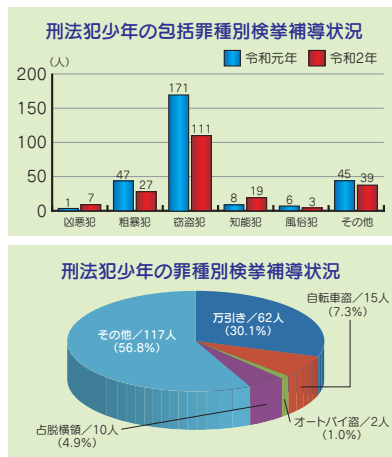

○自分の街の犯罪情勢を知りましょう。

・地域の情報は「ルリちゃん安全メール」QRコード

○家族みんなで特殊詐欺を知りましょう。

・YouTube 県警生活安全企画課公式チャンネル「ルリちゃんねる」QRコード

・県警特殊詐欺被害防止検定QRコード

令和二年中の少年非行の状況

令和二年中に検挙補導された非行少年は、二六八人で、前年より八〇人（二九・〇％）減少しました。統計上最多であった昭和六〇年の約二〇分の一と過去最少となりました。

一方で、窃盗等の刑法犯で検挙された少年のうち、一回以上非行を繰り返した少年の割合（再犯率）は、二二・二％と高く、また、特殊詐欺関連で検挙補導される少年が増加傾向にあり、依然として少年非行の現状は厳しい状況にあります。

特徴的傾向

① 成人を含めた刑法犯の検挙・補導人員二、〇七四人のうち、少年の検挙・補導人員は二〇六人で、全体の九・九％を占めております。

罪種別では、窃盗犯（万引き等）が一一人と最も多く、続いて粗暴犯（暴行・傷害等）二七人、知能犯（詐欺等）一九人の順でした。

年齢別では、一七歳と一八歳がともに四六人と最も多く、続いて一六歳の三六人、一九歳の二七人でした。また、一四歳未満の触法少年は二〇人で、全体の九・七％を占めております。

万引き、自転車盗、オートバイ盗、占有離脱物横領のいわゆる初発型非行（手段が容易で動機が単純な非行形態）は八九人で、刑法犯少年の四三・二％を占めました。

② 特別法犯少年は六〇人で、前年と比べ四人減少しました。罪種別では

育成条例違反が一八人、軽犯罪法違反が一七人であり、薬物事犯は七人で、前年と比べ四人減少しました。