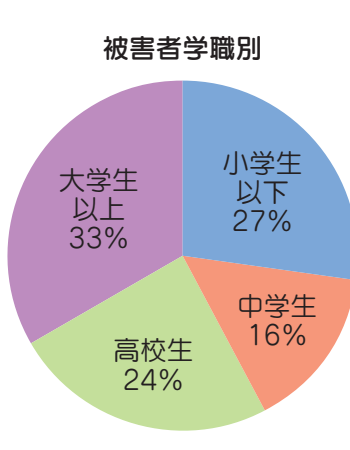

よる水際での被害阻止が功を奏した結果、認知件数、被害額ともに減少しました。

しかし、特殊詐欺の中でもキャッシュカードを騙し取る手口の「キャッシュカード詐欺盗」の被害は昨年と比較して認知件数が三一件増加、被害金額も約一、九八二万円増加しています。

これは、犯人グループが、警察官や金融機関職員を名乗り「カードが使えなくなる。」などと言って、被害者の自宅に直接キャッシュカードを受け取りに行き、被害者から聞き出した暗証番号で現金を引き出してしまう手口です。

また、車上ねらいは、前年比で減少したものの減少率はマイナス五・三%と低く、依然として八〇二件の被害がありました。

被害のうち約六割が無施錠で被害に遭っており、たとえ鍵を付けていても、車内の見える場所にバッグなどを置いておくと、犯人に窓ガラスを割られて被害に遭うケースが目立ちました。

令和2年	認知件数(件)		被害金額(約 万円)	
	前年比	前年比	前年比	前年比
特殊詐欺合計	204	-35	30,947	-15,099
オレオレ詐欺	37	-7	9,915	-6,267
預貯金詐欺	55	-18	4,625	-1,823
架空料金請求詐欺	25	-5	6,411	-3,086
還付金詐欺	2	-33	131	-5,414
融資保証金詐欺	2	-3	381	-463
金融商品詐欺	0	0	0	0
ギャンブル詐欺	1	0	58	-26
交際あつせん詐欺	0	0	0	0
その他特殊詐欺	0	0	0	0
キャッシュカード詐欺盗	82	31	9,423	1,981

自動車盗は、全国ワースト八位の一八〇件の被害がありました。乗用車ではトヨタ・ランドクルーザーや日産・スカイライン、旧式のスポーツカーなど特定の車種の被害が多くを占めました。

被害車両の約八二%は施錠中に盗まれていることから、盗難防止装置の他、ハンドルロック、センサーライト等複数の対策が重要です。

声かけ事案等の認知件数は七四二件と前年より八五件増加しました。発生時間帯は、下校時間帯となる午後一時から午後六時の間が全体の五七%と最も多く、被害者の割合は、六七%を高校生以下が占めています。

二 子供や女性に対する 声かけ事案等の発生状況

事後別では、声かけ、つきまとい等が全体の半数以上を占めています。

これらの事案は、わいせつ事件や誘拐など重大事件に発展するおそれがあります。

今後も、子供達の安全を守るためには登下校時間帯を中心とした防犯パトロールの他、犬の散歩や庭木の水やりをしながらの「ながら見守り」が効果的です。

不審な動きをしている人や車、犯罪行為を見かけたときには、迷わずにすぐ一〇番通報してください。地域の安全は地域みんなの力で守りましょう。

三 防犯上の注意点

【特殊詐欺】

警察官や金融機関職員がキャッシュカードを自宅に預かりに来ることはありません。

○還付金や保険料の払い戻し、未納料金の支払い等お金の話は、すぐにATMやコンビニでお金を振り込むことなく、必ず、