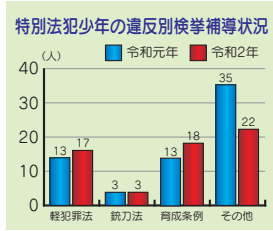

○自分の街の犯罪情勢を知りましょう。

・地域の情報は「ルリちゃん安全メール」QRコード

○家族みんなで特殊詐欺を知りましょう。

・YouTube 県警生活安全企画課公式チャンネル「ルリちゃんねる」QRコード

・県警特殊詐欺被害防止検定QRコード

令和二年中の少年非行の状況

令和二年中に検挙補導された非行少年は、二六八人で、前年より八〇人（二九・〇％）減少しました。統計上最多であった昭和六〇年の約二〇分の一と過去最少となりました。

一方で、窃盗等の刑法犯で検挙された少年のうち、一回以上非行を繰り返した少年の割合（再犯率）は、二二・二％と高く、また、特殊詐欺関連で検挙補導される少年が増加傾向にあり、依然として少年非行の現状は厳しい状況にあります。

特徴的傾向

① 成人を含めた刑法犯の検挙・補導人員二、〇七四人のうち、少年の検挙・補導人員は二〇六人で、全体の九・九％を占めております。

罪種別では、窃盗犯（万引き等）が一一人と最も多く、続いて粗暴犯（暴行・傷害等）二七人、知能犯（詐欺等）一九人の順でした。

年齢別では、一七歳と一八歳がともに四六人と最も多く、続いて一六歳の三六人、一九歳の二七人でした。また、一四歳未満の触法少年は二〇人で、全体の九・七％を占めております。

万引き、自転車盗、オートバイ盗、占有離脱物横領のいわゆる初発型非行（手段が容易で動機が単純な非行形態）は八九人で、刑法犯少年の四三・二％を占めました。

② 特別法犯少年は六〇人で、前年と比べ四人減少しました。罪種別では

育成条例違反が一八人、軽犯罪法違反が一七人であり、薬物事犯は七人で、前年と比べ四人減少しました。