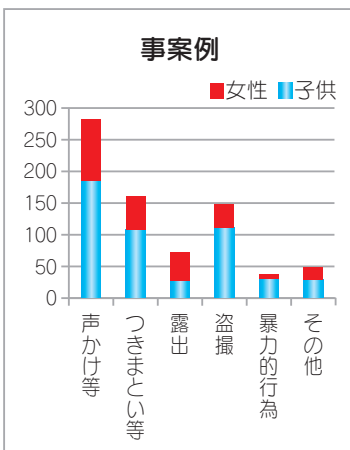

また、車上ねらいは、前年比で減少したものの減少率はマイナス五・三%と低く、依然として八〇二件の被害がありました。

被害のうち約六割が無施錠で被害に遭っており、たとえ鍵を付けていても、車内の見える場所にバッグなどを置いておくと、犯人に窓ガラスを割られて被害に遭うケースが目立ちました。

令和2年	認知件数(件)		被害金額(約 万円)	
	前年比	前年比	前年比	前年比
特殊詐欺合計	204	-35	30,947	-15,099
オレオレ詐欺	37	-7	9,915	-6,267
預貯金詐欺	55	-18	4,625	-1,823
架空料金請求詐欺	25	-5	6,411	-3,086
還付金詐欺	2	-33	131	-5,414
融資保証金詐欺	2	-3	381	-463
金融商品詐欺	0	0	0	0
ギャンブル詐欺	1	0	58	-26
交際あつせん詐欺	0	0	0	0
その他特殊詐欺	0	0	0	0
キャッシュカード詐欺盗	82	31	9,423	1,981

自動車盗は、全国ワースト八位の一八〇件の被害がありました。乗用車ではトヨタ・ランドクルーザーや日産・スカイライン、旧式のスポーツカーなど特定の車種の被害が多くを占めました。

被害車両の約八二%は施錠中に盗まれていることから、盗難防止装置の他、ハンドルロック、センサーライト等複数の対策が重要です。

声かけ事案等の認知件数は七四二件と前年より八五件増加しました。発生時間帯は、下校時間帯となる午後一時から午後六時の間が全体の五七%と最も多く、被害者の割合は、六七%を高校生以下が占めています。

二 子供や女性に対する 声かけ事案等の発生状況

事後別では、声かけ、つきまとい等が全体の半数以上を占めています。

これらの事案は、わいせつ事件や誘拐など重大事件に発展するおそれがあります。

今後も、子供達の安全を守るためには登下校時間帯を中心とした防犯パトロールの他、犬の散歩や庭木の水やりをしながらの「ながら見守り」が効果的です。

不審な動きをしている人や車、犯罪行為を見かけたときには、迷わずにすぐ一〇番通報してください。地域の安全は地域みんなの力で守りましょう。