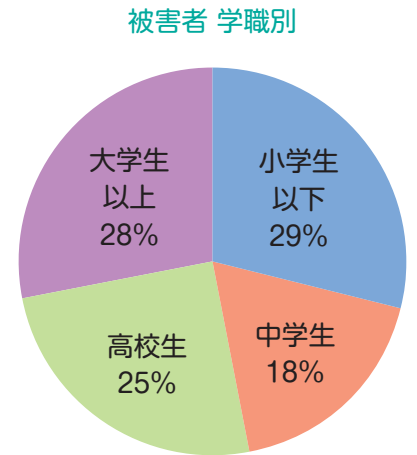

四 防犯上の注意点

【特殊詐欺、SNS型投資・ロマンス詐欺】

○電話でお金や暗証番号の話が出たら詐欺です。信頼できる人に相談しましょう。

○必ず儲かる投資の話はありません。また、会ってもいない人から「結婚のために貯金しよう」と言われたら詐欺を疑ってください。

○インターネット、特にSNS上には嘘や悪意ある情報がありますので注意ください。

【わいせつ・声かけ事案】

○夜間は明るく人通りの多い道を選び、一人歩きはできる限り避けましょう。

○登下校時間帯に、買い物や犬の散歩、事業活動など日常の社会活動しながら子供達の見守りを行う「ながら見守り活動」で子供達の安全を守りましょう。

【住宅対象窃盗】

○玄関ドアや窓ガラスは必ず施錠した上、補助錠を付ける「ワンドアロック」、窓ガラスへの防犯フィルム貼付など、侵入口対策を講じましょう。

○防犯カメラやセンサーライトの設置など、スマートフォンの防犯対策をしましょう。

【自転車盗、自動車盗】

○自動車にはイモビライザーやハンドルロック等の対策、自転車

五 自分たちの安全は自分たちで守る！

はワイヤー錠等を活用したツーロックを心掛けましょう。
○駐輪・駐車場所には防犯カメラやセンサーライトを設置するなど、複数の盗難防止対策を講じましょう。

○栃木県警察防犯アプリ「とちぎポリス」をダウンロードしよう！
令和七年二月一日から、県警防犯アプリ「とちぎポリス」の運用が始まりました。

犯罪や事故、不審者情報等を地図に表示する機能のほか、見守りパトロール機能、防犯ブザー機能や警察が配信するメールの閲覧機能など、様々なコンテンツで皆様に情報を発信しています。

是非ダウンロードして、防犯に役立てていただくとともに、ながら見守りで地域の安全を守りましょう。

○自分の街の犯罪情勢を知りましょう！
警察本部や県内の各警察署では、犯罪発生のほか、不審者情報や各種イベントの告知など、様々な情報をメール配信しています。

防犯や地域の情報は「ルリちゃん安全メール」でGET

令和六年中の少年非行の概況

令和六年中に検挙・補導された非行少年は二五七人で、前年と比べ四一人減少しました。

【少年非行の特徴】

① 刑法犯

刑法犯少年の検挙・補導人員は二二二人で、前年と比べ三人減少し、成人を含めた人員二、一五人の約一〇%を占めました。

罪種別では、窃盗犯が二〇四人と最も多く、次いで暴行・傷害等の粗暴犯が六三人でした。

年齢別では、一六歳と一七歳がそれぞれ四七人と最も多く、一四歳未満の四三人、一八歳の三九人と続きました。

万引き、自転車盗、オートバイ盗、占有離脱物横領等の手段が容易で動機が単純な非行形態、いわゆる初発型非行は九三人で、刑法犯少年の四〇・一%を占めました。

② 特別法犯

特別法犯少年の検挙・補導人員は二二人で、前年と比べ三九人減少し、成人を含めた人員の六九七人の約三%を占めました。

罪種別では、火気乱用、凶器携帯等の軽犯罪法違反が七人と最も多く、深夜連れ出し等の育成条例違反の四人、銃刀法違反の二人と続きました。

大麻取締法違反、覚醒剤取締法違反等の薬物事犯は二件でした。