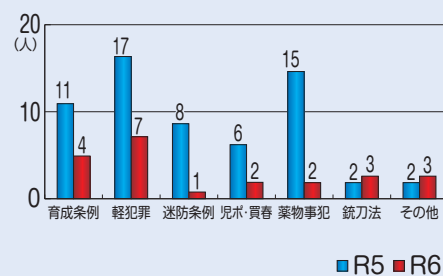

【保護者の皆様へお願い】

近年、インターネット利用に起因する少年の犯罪被害者数は高い水準で推移しています。特にSNSは、匿名で不特定多数の人と瞬時に連絡を取ることができるという特性から、児童買春等の犯罪に

令和6年中の非行少年の内訳

- 刑法犯少年.....232人
前年比.....-3人
- 特別法犯少年.....22人
前年比.....-39人
- ぐ犯少年.....3人
前年比.....+1人

多く利用されています。

※1：カスタマイズ機能

WEBコンテンツや起動可能アプリの学齢に応じた制限、サイト・アプリの個別の制限等を行う機能。

※2：ペアレンタルコントロール機能

青少年の発達段階に応じて保護者の選択によりインターネット利用をコントロールできる技術的手段。フィルタリングのほか、時間管理機能、課金制限機能等がある。

令和6年中 刑法犯(学識別)

令和6年中 刑法犯(年齢別)

令和6年中

総数	232
小学生	21
中学生	38
高校生	83
その他学生	6
有職	53
無職	31

令和6年中

総数	232
14歳未満	43
14歳	13
15歳	19
16歳	47
17歳	47
18歳	39
19歳	24

特別法犯少年の違反別検挙補導状況

刑法犯少年の包括罪種別検挙補導状況

連載マンガ ふしぎの「フーちゃん」 作 神山 幹

金目の物は様々

宝石がなくても泥棒は色々な物を盗みに来るの

ウチには宝石はないけれど...