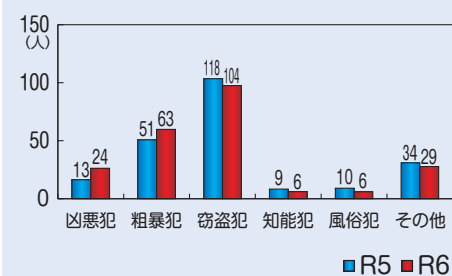

【保護者の皆様へお願い】

近年、インターネット利用に起因する少年の犯罪被害者数は高い水準で推移しています。特にSNSは、匿名で不特定多数の人と瞬時に連絡を取ることができるという特性から、児童買春等の犯罪に

令和6年中の非行少年の内訳

- 刑法犯少年.....232人
前年比.....-3人
- 特別法犯少年.....22人
前年比.....-39人
- ぐ犯少年.....3人
前年比.....+1人

多く利用されています。

※1：カスタマイズ機能

WEBコンテンツや起動可能アプリの学齢に応じた制限、サイト・アプリの個別の制限等を行う機能。

※2：ペアレンタルコントロール機能

青少年の発達段階に応じて保護者の選択によりインターネット利用をコントロールできる技術的手段。フィルタリングのほか、時間管理機能、課金制限機能等がある。

令和6年中 刑法犯(学識別)

令和6年中 刑法犯(年齢別)

令和6年中

総数	232
小学生	21
中学生	38
高校生	83
その他学生	6
有職	53
無職	31

令和6年中

総数	232
14歳未満	43
14歳	13
15歳	19
16歳	47
17歳	47
18歳	39
19歳	24

特別法犯少年の違反別検挙補導状況

刑法犯少年の包括罪種別検挙補導状況

連載マンガ ふしぎの「フーちゃん」 作 神山 幹

金目の物は様々

宝石がなくても泥棒は色々な物を盗みに来るの

ウチには宝石はないけれど...