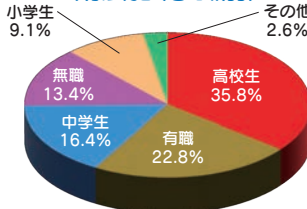

【保護者の皆様へお願い】

近年、インターネット利用に起因する少年の犯罪被害者数は高い水準で推移しています。特にSNSは、匿名で不特定多数の人と瞬時に連絡を取ることができるという特性から、児童買春等の犯罪に

令和6年中の非行少年の内訳

- 刑法犯少年.....232人
前年比.....-3人
- 特別法犯少年.....22人
前年比.....-39人
- ぐ犯少年.....3人
前年比.....+1人

多く利用されています。

これらの犯罪からお子さんを守るため、青少年インターネット環境整備法等や栃木県青少年健全育成条例で、一八歳未満の青少年が携帯電話等を契約する際のフィルタリングの設定が義務付けられています。これらを踏まえ、お子さんにスマートフォンを持たせる場合は、フィルタリングの「カスタマイズ機能」(※1)や「ペアレンタルコントロール機能」(※2)の活用を強くお勧めします。

また、少年がSNSを利用して犯罪実行者募集情報いわゆる「闇バイト」に応募し、強盗等の凶悪犯罪に加担する事件が社会問題になっています。お子さんが、「ホワイト案件」、「短時間で稼げるバイト」などの甘言にだまされて犯罪に加担することのないよう、日頃から家族でインターネットの利用方法について話し合い、家庭のルールを作りましょう。

※1：カスタマイズ機能

WEBコンテンツや起動可能アプリの学齢に応じた制限、サイト・アプリの個別の制限等を行う機能。

※2：ペアレンタルコントロール機能

青少年の発達段階に応じて保護者の選択によりインターネット利用をコントロールできる技術的手段。フィルタリングのほか、時間管理機能、課金制限機能等がある。

令和6年中 刑法犯(学識別)

令和6年中 刑法犯(年齢別)

令和6年中

総数	232
小学生	21
中学生	38
高校生	83
その他学生	6
有職	53
無職	31