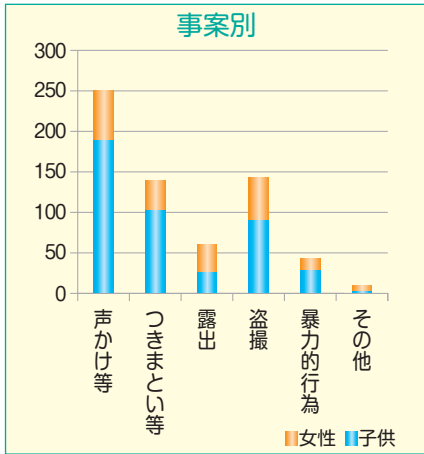

四 防犯上の注意点

【特殊詐欺、SNS型投資・ロマンス詐欺】

○電話でお金や暗証番号の話が出たら詐欺です。信頼できる人に相談しましょう。

○必ず儲かる投資の話はありません。また、会ってもいない人から「結婚のために貯金しよう」と言われたら詐欺を疑ってください。

○インターネット、特にSNS上には嘘や悪意ある情報がありますので注意ください。

【わいせつ・声かけ事案】

○夜間は明るく人通りの多い道を選び、一人歩きはできる限り避けましょう。

○登下校時間帯に、買い物や犬の散歩、事業活動など日常の社会活動しながら子供達の見守りを行う「ながら見守り活動」で子供達の安全を守りましょう。

【住宅対象窃盗】

○玄関ドアや窓ガラスは必ず施錠した上、補助錠を付ける「ワンドアロック」、窓ガラスへの防犯フィルム貼付など、侵入口対策を講じましょう。

○防犯カメラやセンサーライトの設置など、スマートフォンの防犯対策をしましょう。

【自転車盗、自動車盗】

○自動車にはイモビライザーやハンドルロック等の対策、自転車

五 自分たちの安全は自分たちで守る！

はワイヤー錠等を活用したツーロックを心掛けましょう。
○駐輪・駐車場所には防犯カメラやセンサーライトを設置するなど、複数の盗難防止対策を講じましょう。

○栃木県警察防犯アプリ「とちぎポリス」をダウンロードしよう！
令和七年二月一日から、県警防犯アプリ「とちぎポリス」の運用が始まりました。

犯罪や事故、不審者情報等を地図に表示する機能のほか、見守りパトロール機能、防犯ブザー機能や警察が配信するメールの閲覧機能など、様々なコンテンツで皆様に情報を発信しています。

是非ダウンロードして、防犯に役立てていただくとともに、ながら見守りで地域の安全を守りましょう。

○自分の街の犯罪情勢を知りましょう！
警察本部や県内の各警察署では、犯罪発生のほか、不審者情報や各種イベントの告知など、様々な情報をメール配信しています。

防犯や地域の情報は「ルリちゃん安全メール」でGET

令和六年中の少年非行の概況

令和六年中に検挙・補導された非行少年は二五七人で、前年と比べ四一人減少しました。

【少年非行の特徴】

① 刑法犯

刑法犯少年の検挙・補導人員は二二二人で、前年と比べ三人減少し、成人を含めた人員二、一五人の約一〇%を占めました。

罪種別では、窃盗犯が二〇四人と最も多く、次いで暴行・傷害等の粗暴犯が六三人でした。

年齢別では、一六歳と一七歳がそれぞれ四七人と最も多く、一四歳未満の四三人、一八歳の三九人と続きました。

万引き、自転車盗、オートバイ盗、占有離脱物横領等の手段が容易で動機が単純な非行形態、いわゆる初発型非行は九三人で、刑法犯少年の四〇・一%を占めました。

② 特別法犯

特別法犯少年の検挙・補導人員は二二人で、前年と比べ三九人減少し、成人を含めた人員の六九七人の約三%を占めました。

罪種別では、火気乱用、凶器携帯等の軽犯罪法違反が七人と最も多く、深夜連れ出し等の育成条例違反の四人、銃刀法違反の二人と続きました。

大麻取締法違反、覚醒剤取締法違反等の薬物事犯は二件でした。