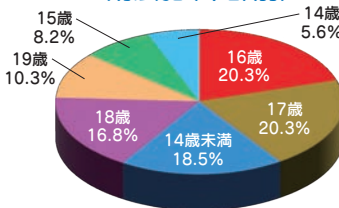

【保護者の皆様へお願い】

近年、インターネット利用に起因する少年の犯罪被害者数は高い水準で推移しています。特にSNSは、匿名で不特定多数の人と瞬時に連絡を取ることができるという特性から、児童買春等の犯罪に

令和6年中の非行少年の内訳

- 刑法犯少年.....232人
前年比.....-3人
- 特別法犯少年.....22人
前年比.....-39人
- ぐ犯少年.....3人
前年比.....+1人

多く利用されています。

※1：カスタマイズ機能

WEBコンテンツや起動可能アプリの学齢に応じた制限、サイト・アプリの個別の制限等を行う機能。

※2：ペアレンタルコントロール機能

青少年の発達段階に応じて保護者の選択によりインターネット利用をコントロールできる技術的手段。フィルタリングのほか、時間管理機能、課金制限機能等がある。

令和6年中 刑法犯(学識別)

令和6年中 刑法犯(年齢別)

令和6年中

総数	232
小学生	21
中学生	38
高校生	83
その他学生	6
有職	53
無職	31

令和6年中

総数	232
14歳未満	43
14歳	13
15歳	19
16歳	47
17歳	47
18歳	39
19歳	24

特別法犯少年の違反別検挙補導状況

刑法犯少年の包括罪種別検挙補導状況

連載マンガ ふしぎの「フーちゃん」 作 神山 幹

金目の物は様々

宝石がなくても泥棒は色々な物を盗みに来るの

ウチには宝石はないけれど...