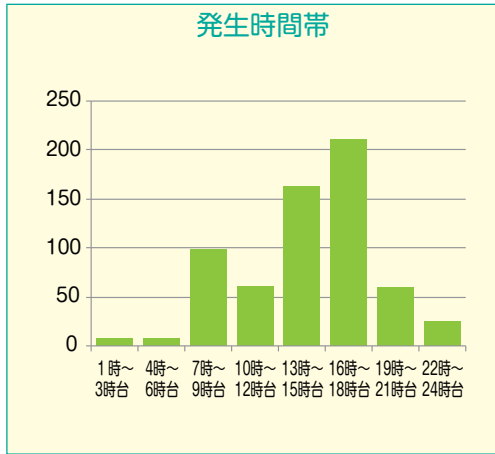

四 防犯上の注意点

【特殊詐欺、SNS型投資・ロマンス詐欺】

○電話でお金や暗証番号の話が出たら詐欺です。信頼できる人に相談しましょう。

○必ず儲かる投資の話はありません。また、会ってもいない人から「結婚のために貯金しよう」と言われたら詐欺を疑ってください。

○インターネット、特にSNS上には嘘や悪意ある情報がありますので注意ください。

【わいせつ・声かけ事案】

○夜間は明るく人通りの多い道を選び、一人歩きはできる限り避けましょう。

○登下校時間帯に、買い物や犬の散歩、事業活動など日常の社会活動しながら子供達の見守りを行う「ながら見守り活動」で子供達の安全を守りましょう。

【住宅対象窃盗】

○玄関ドアや窓ガラスは必ず施錠した上、補助錠を付ける「ワンドアロック」、窓ガラスへの防犯フィルム貼付など、侵入口対策を講じましょう。

○防犯カメラやセンサーライトの設置など、スマートフォンの防犯対策をしましょう。

【自転車盗、自動車盗】

○自動車にはイモビライザーやハンドルロック等の対策、自転車

五 自分たちの安全は自分たちで守る！

はワイヤー錠等を活用したツーロックを心掛けましょう。
○駐輪・駐車場所には防犯カメラやセンサーライトを設置するなど、複数の盗難防止対策を講じましょう。

○栃木県警察防犯アプリ「とちぎポリス」をダウンロードしよう！
令和七年二月一日から、県警防犯アプリ「とちぎポリス」の運用が始まりました。

犯罪や事故、不審者情報等を地図に表示する機能のほか、見守りパトロール機能、防犯ブザー機能や警察が配信するメールの閲覧機能など、様々なコンテンツで皆様に情報を発信しています。

是非ダウンロードして、防犯に役立てていただくとともに、ながら見守りで地域の安全を守りましょう。

○自分の街の犯罪情勢を知りましょう！
警察本部や県内の各警察署では、犯罪発生のほか、不審者情報や各種イベントの告知など、様々な情報をメール配信しています。

防犯や地域の情報は「ルリちゃん安全メール」でGET

令和六年中の少年非行の概況

令和六年中に検挙・補導された非行少年は二五七人で、前年と比べ四一人減少しました。

【少年非行の特徴】

① 刑法犯

刑法犯少年の検挙・補導人員は二二二人で、前年と比べ三人減少し、成人を含めた人員二、一五人の約一〇%を占めました。

罪種別では、窃盗犯が二〇四人と最も多く、次いで暴行・傷害等の粗暴犯が六三人でした。

年齢別では、一六歳と一七歳がそれぞれ四七人と最も多く、一四歳未満の四三人、一八歳の三九人と続きました。

万引き、自転車盗、オートバイ盗、占有離脱物横領等の手段が容易で動機が単純な非行形態、いわゆる初発型非行は九三人で、刑法犯少年の四〇・一%を占めました。

② 特別法犯

特別法犯少年の検挙・補導人員は二二人で、前年と比べ三九人減少し、成人を含めた人員の六九七人の約三%を占めました。

罪種別では、火気乱用、凶器携帯等の軽犯罪法違反が七人と最も多く、深夜連れ出し等の育成条例違反の四人、銃刀法違反の二人と続きました。

大麻取締法違反、覚醒剤取締法違反等の薬物事犯は二件でした。